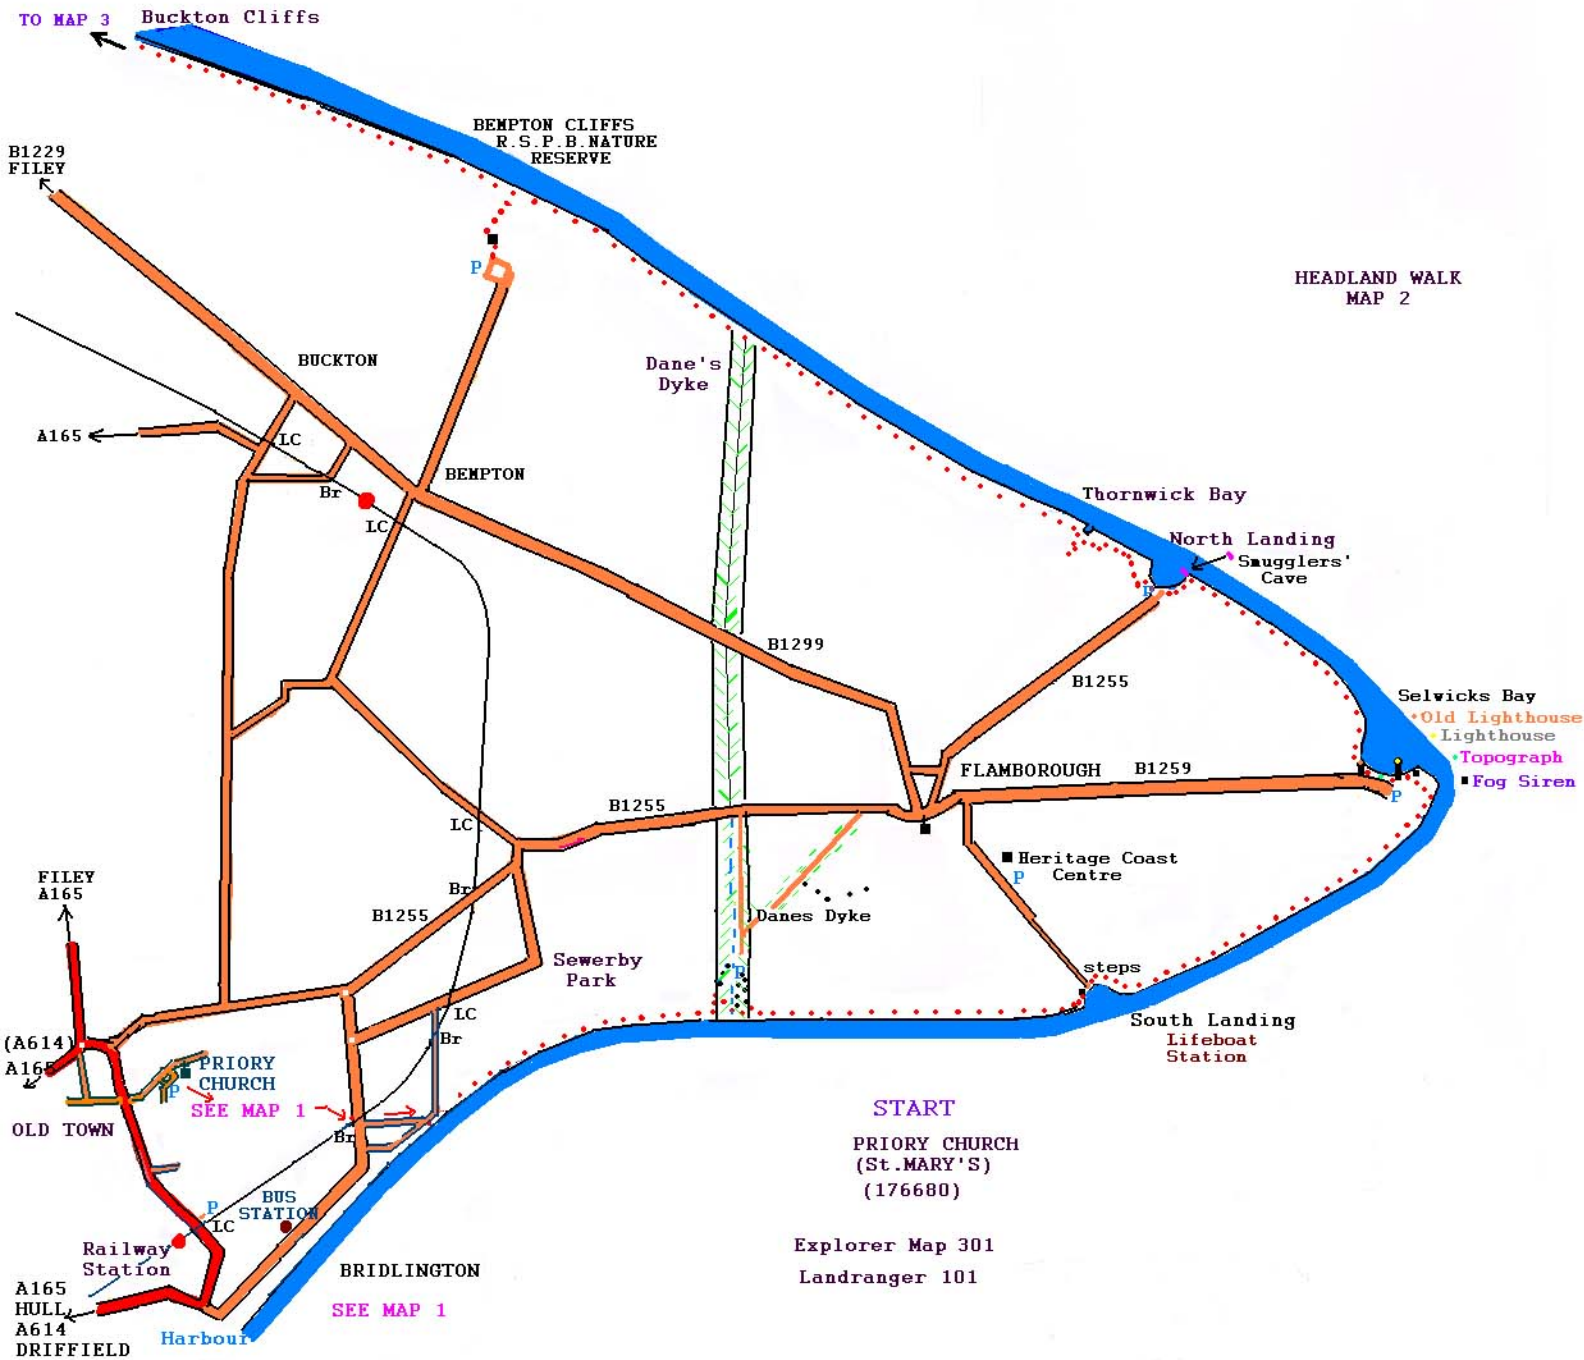

HEADLAND WALK
Map 1. Bridlington section

Explorer Map 301
Landranger 101